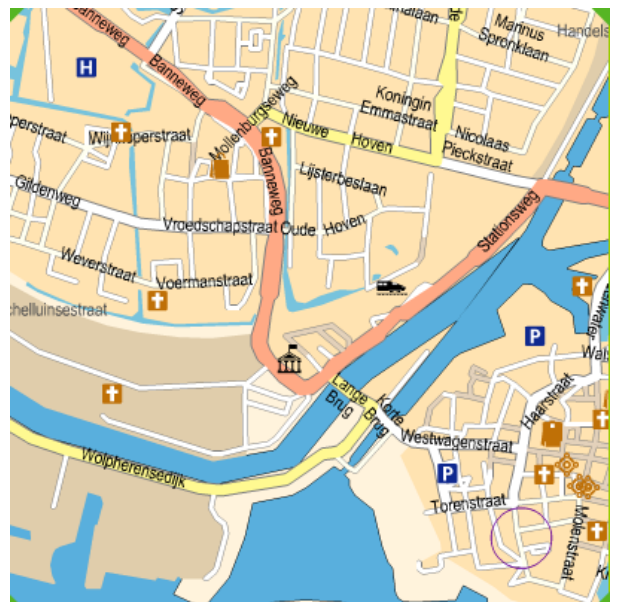

Theater Peeriscoop

- Routebeschrijving -

Vanaf A27

- Bij Knooppunt Gorinchem, Afslag Avelingen
- (Industrieterrein) aanhouden

Vanaf A15

- A27 richting Breda aanhouden
- Afslag Avelingen (Industrieterrein)
- Beneden bij de rotonde richting Gorinchem
- De Nieuwe Wolpherensedijk op (water links)
- Tot de rotonde

- Op de rotonde rechtsaf de Korte Brug over
- Rechtsaf de stad in (Pompstraat)
- Na ± 25 meter is aan de linkerkant een
- Parkeergarage

- Als u de parkeergarage verlaat loopt u terug
- richting de hoofdingang. Passeer de hoofd-
- ingang aan uw linkerhand
- Met de bocht mee naar links (Torenstraat)
- Bij de kerk (links op de hoek) is een
- kruispunt
- Kruispunt rechts de Boerenstraat in
- Na ± 100 meter gebouw met ronde toren,
- door de poort komt u bij Theater Peeriscoop.