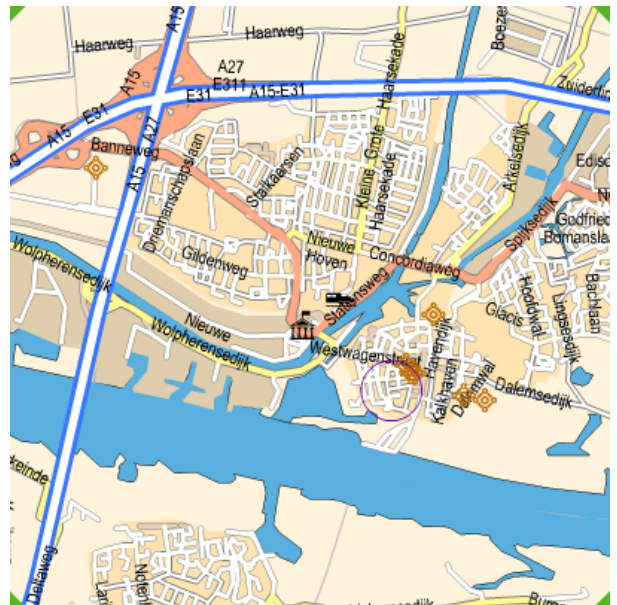

Theater Peeriscoop

- Routebeschrijving -

Vanaf A27

- Bij Knooppunt Gorinchem, Afslag Avelingen
- (Industrieterrein) aanhouden

Vanaf A15

- A27 richting Breda aanhouden
- Afslag Avelingen (Industrieterrein)
- Beneden bij de rotonde richting Gorinchem
- De Nieuwe Wolpherensedijk op (water links)
- Tot de rotonde

- Op de rotonde rechtsaf de Korte Brug over
- Rechtsaf de stad in (Pompstraat)
- Na ± 25 meter is aan de linkerkant een
- Parkeergarage

- Als u de parkeergarage verlaat loopt u terug
- richting de hoofdingang. Passeer de hoofd-
- ingang aan uw linkerhand
- Met de bocht mee naar links (Torenstraat)
- Bij de kerk (links op de hoek) is een
- kruispunt
- Kruispunt rechts de Boerenstraat in
- Na ± 100 meter gebouw met ronde toren,
- door de poort komt u bij Theater Peeriscoop.